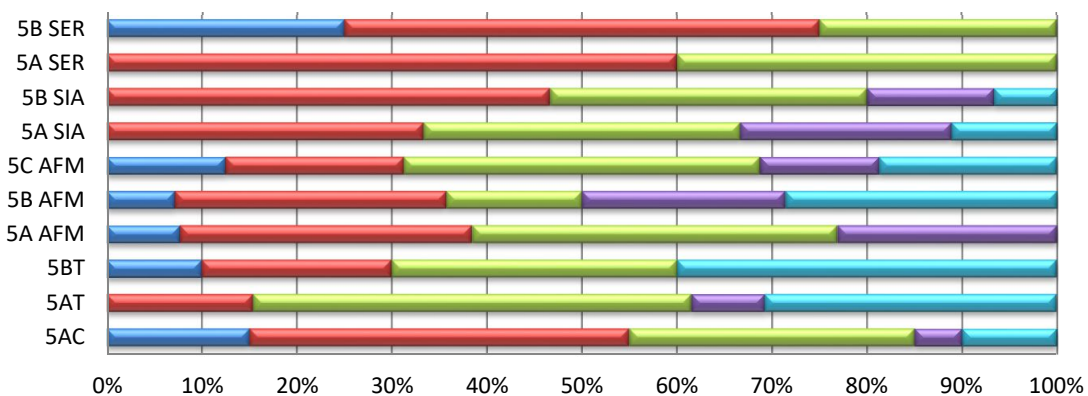

	60	61-70	71-80	81-90	91-100	100 e lode	TOT
5AC	3	8	6	1	2		20
5AT	0	2	6	1	4		13
5BT	1	2	3	0	4		10
5A AFM	1	4	5	3			13
5B AFM	1	4	2	3	4		14
5C AFM	2	3	6	2	3		16
5A SIA	0	3	3	2	1		9
5B SIA	0	7	5	2	1		15
5A SER	0	3	2				5
5B SER	2	4	2				8
TOT	10	40	40	14	19	0	123

8.1%    32.5%    32.5%    11.4%    15.4%    0.0%

### Analisi Esiti Diplomati a.s. 2018/2019

	5AC	5AT	5BT	5A AFM	5B AFM	5C AFM	5A SIA	5B SIA	5A SER	5B SER
60	3	0	1	1	1	2	0	0	0	2
61-70	8	2	2	4	4	3	3	7	3	4
71-80	6	6	3	5	2	6	3	5	2	2
81-90	1	1	0	3	3	2	2	2		
91-100	2	4	4		4	3	1	1		